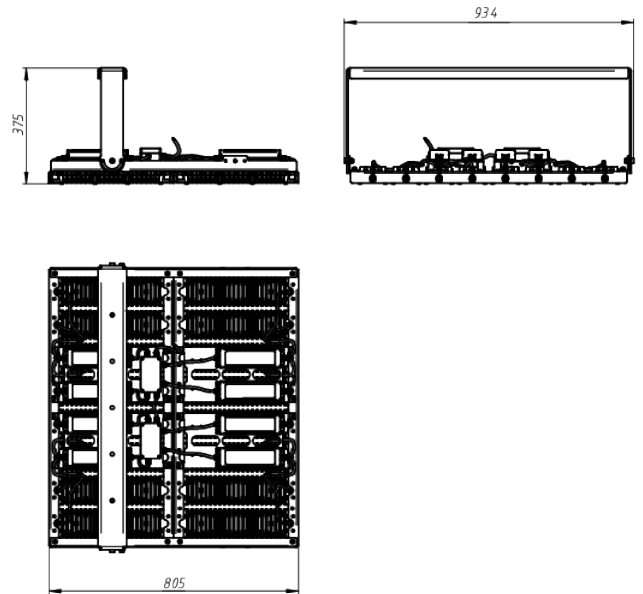

LAD LED R700-16-PC-10-750-D48-1600L1 ST

Модель / Артикул	LAD LED R700-16-PC-10-750-D48-1600L1 ST
Световой поток*, Лм	233264
Угол излучения	10*
Энергопотребление, Вт	1600
Цветовая температура**, К	5000К
Индекс цветопередачи***	Ra 70
Кэффициент мощности	0.95
Номинальное напряжение питания****, В	АС/DC 230
Влаго и пылезащита	IP67
Вид климатического исполнения	УХЛ1
Класс защиты от поражения эл. током	I
Диапазон рабочих температур	-60*С ... +60*С
Тип крепления	Лура
Габаритные размеры светильника*****, мм	934 x 805 x 375
Гарантийный срок	5 лет